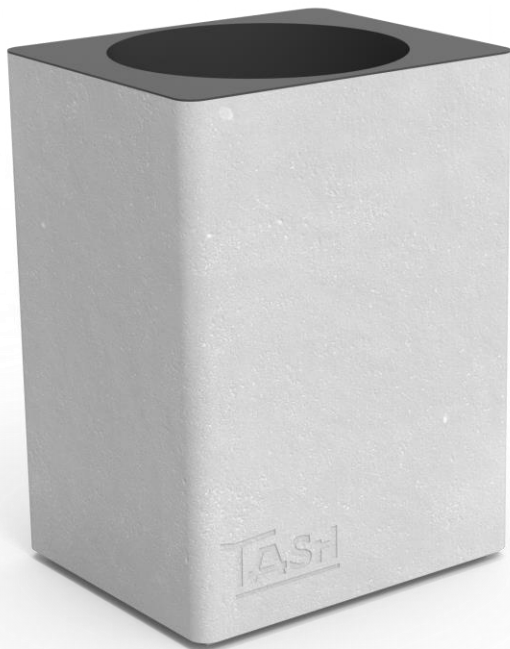

# אשפתון

אלמנט איסוף פסולת למרחב אורבני

# ליסבון T1

אשפתון בטון משולב מתכת

אשפתון מדגם ליסבון, אשפתון בטון ומתכת  
מנימליסטי ומשתלב בסביבה האורבנית  
מגיע במגוון צבעים.

**TASH**

# ליסבון T1

אשפתון בטון משולב מתכת

60cm

81cm

50cm

**TASH**

**TASH**

לקטלוג המלא