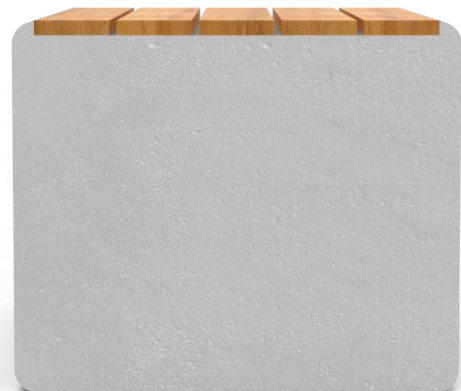

Design your city, one piece at a time

ליסבון – מושב יחיד

Lisboa

TASH

מושב יחיד

אלמנט ישיבה למרחב אורבני

ליסבון T1

מושב בטון משולב עץ

מושב יחיד מדגם ליסבון, מושב משולב בטון ועץ מנימליסטי ומשתלב בסביבה האורבנית מגיע במגוון צבעים.

ליסבון T1

מושב בטון משולב עץ

60cm

60cm

50cm

TASH

TASH