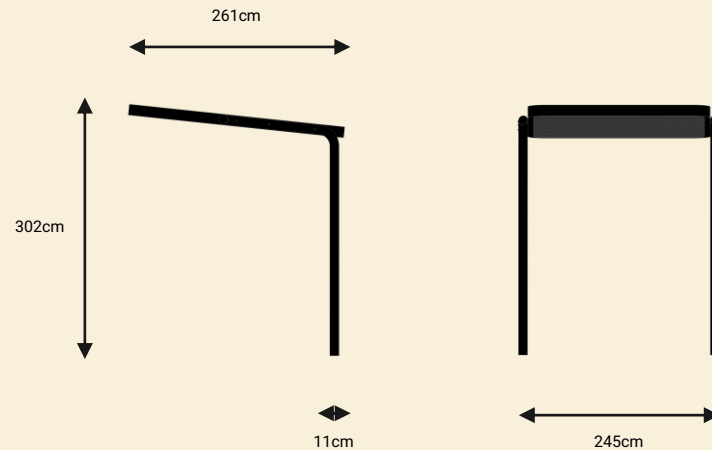

פרגולה מדגם מקלו. פרגולת מתכת ועץ מעוצבת למרחב האורבני במגוון צבעים. הפרגולה ניתנת להזמנה עם פרופילי אלומיניום במקום קורות עץ.

מקלו T1

פרגולת מתכת משולבת עץ

TASH

TASH

לקטלוג המלא

CONTACT

www.tashmetal.co.il