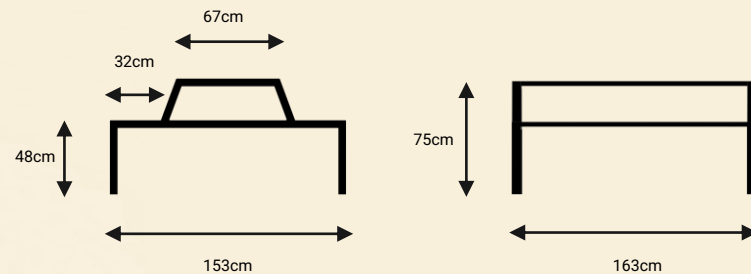

מערכת רב תכליתית לשטחים ציבוריים
הכוללת שולחן וספסלי ישיבה במידות שונות
המיועדת לספק פתרונות ישיבה למגוון רחב
של פרויקטים.

אורגון T1

מערכת ישיבה ממתכת משולבת עץ

TASH

TASH

לקטלוג המלא

CONTACT

www.tashmetal.co.il