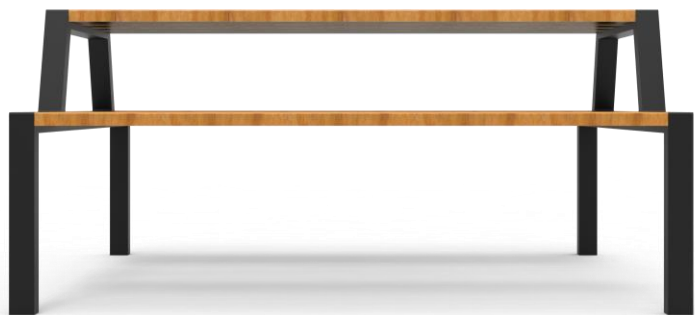

Design your city, one piece at a time

אורגון – מערכת ישיבה

Orgon

TASH

מערכת ישיבה

שולחן ואלמנט ישיבה
למרחב אורבני

אורגון T1

מערכת ישיבה ממתכת משולבת עץ

מערכת רב תכליתית לשטחים ציבוריים
הכוללת שולחן וספסלי ישיבה במידות שונות
המיועדת לספק פתרונות ישיבה למגוון רחב
של פרויקטים.

אורגון T1

מערכת ישיבה ממתכת משולבת עץ

TASH

TASH

לקטלוג המלא

CONTACT

www.tashmetal.co.il