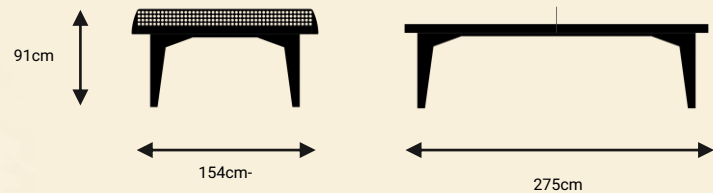

שולחן מתכת משולב בטון

פינג פונג שולחן חזק יציב ועמיד, מיוצר ממתכת ובטון, אידאלי להצבה במרחב האורבני, ובמוסדות.

פינג פונג T1

שולחן מתכת משולב בטון

TASH

TASH

לקטלוג המלא

CONTACT