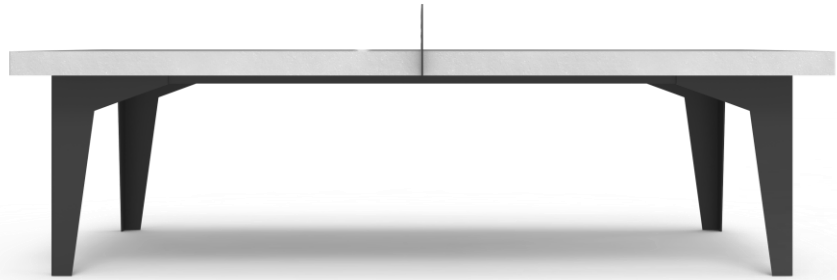

Design your city, one piece at a time

שולחן פינג פונג

Ping pong table

TASH

שולחן פינג פונג

שולחן משחק לסביבה האורבנית

TASH

פינג פונג T1

שולחן מתכת משולב בטון

פינג פונג שולחן חזק יציב ועמיד, מיוצר ממתכת ובטון, אידאלי להצבה במרחב האורבני, ובמוסדות.

פינג פונג T1

שולחן מתכת משולב בטון

TASH

TASH

לקטלוג המלא

CONTACT