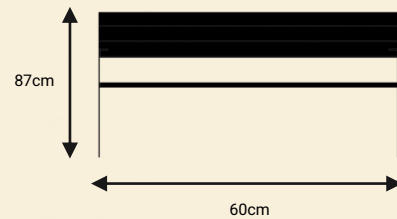

פורטו T1

ספסל מתכת משולב עץ