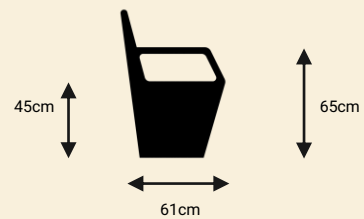

פורטו T1

ספסל מתכת משולב עץ