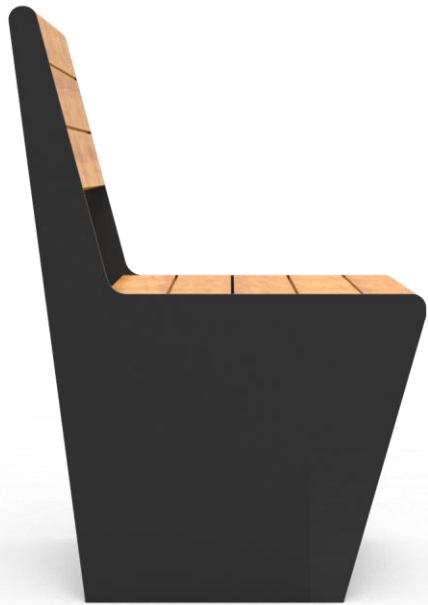

# פורטו T1

כיסא מתכת משולב עץ

כיסא מדגם פורטו. כיסא מעוצב  
ואלגנטי לסביבה האורבנית. ניתן  
להזמין במגוון צבעים.

# פורטו T1

כיסא מתכת משולב עץ

87cm

60cm

45cm

61cm

TASH

TASH

# פורטו T2

כיסא מתכת משולב עץ

כיסא מדגם פורטו. כיסא מעוצב אלגנטי ונגיש לסביבה האורבנית. ניתן להזמין במגוון צבעים.

# פורטו T2

כיסא מתכת משולב עץ

87cm

60cm

45cm

61cm

65cm

TASH