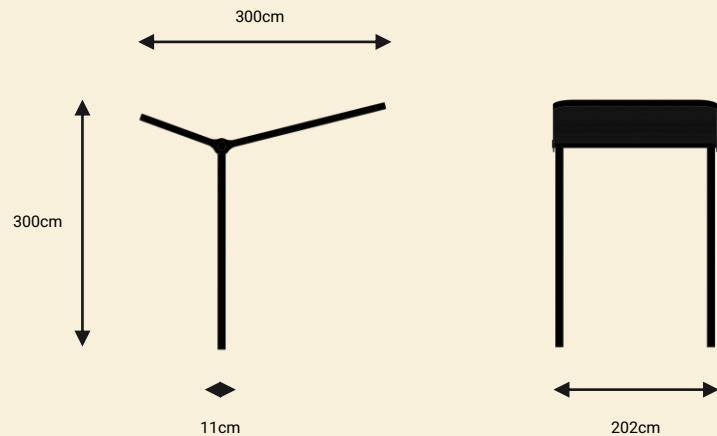

פרגולה מדגם סאקי. פרגולת מתכת מעוצבת
למרחב האורבני במגוון צבעים.

סאקי T1

פרגולת מתכת

TASH

TASH

לקטלוג המלא

CONTACT

www.tashmetal.co.il