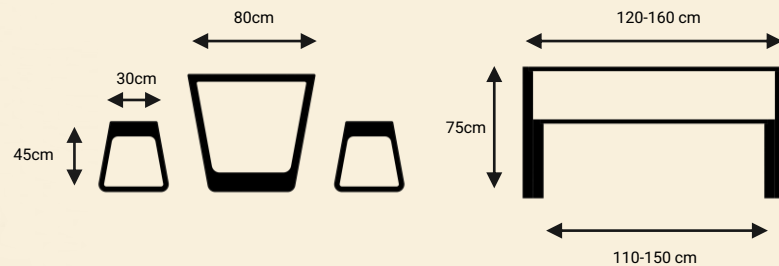

מערכת ישיבה לשטחים ציבוריים הכוללת שולחן וספסלי ישיבה במידות שונות המיועדת לספק פתרונות ישיבה למגוון רחב של פרויקטים.

טנסי T1

מערכת ישיבה

TASH

TASH

לקטלוג המלא

CONTACT

www.tashmetal.co.il