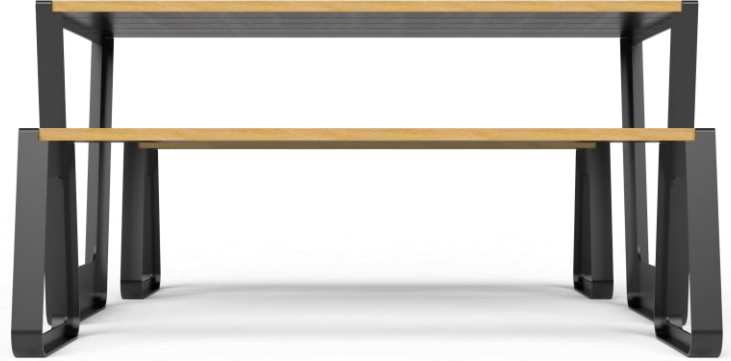

מערכת ישיבה לשטחים ציבוריים הכוללת שולחן וספסלי ישיבה במידות שונות המיועדת לספק פתרונות ישיבה למגוון רחב של פרויקטים.

טנסי T1

מערכת ישיבה

TASH

TASH

לקטלוג המלא

CONTACT

www.tashmetal.co.il