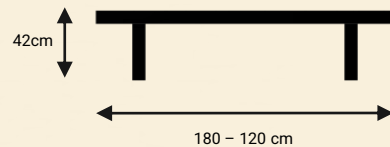

ספסל מדגם טורונטו. ספסל מנימליסטי ואלגנטי למרחב האורבני. ניתן להזמין את הספסל במגוון צבעים.

טורונטו T1

ספסל מתכת משולב עץ

TASH

TASH

טורונטו T1

ספסל מתכת משולב עץ

סורג עץ טורונטו משלים לשפה אחידה
במרחב האורבני