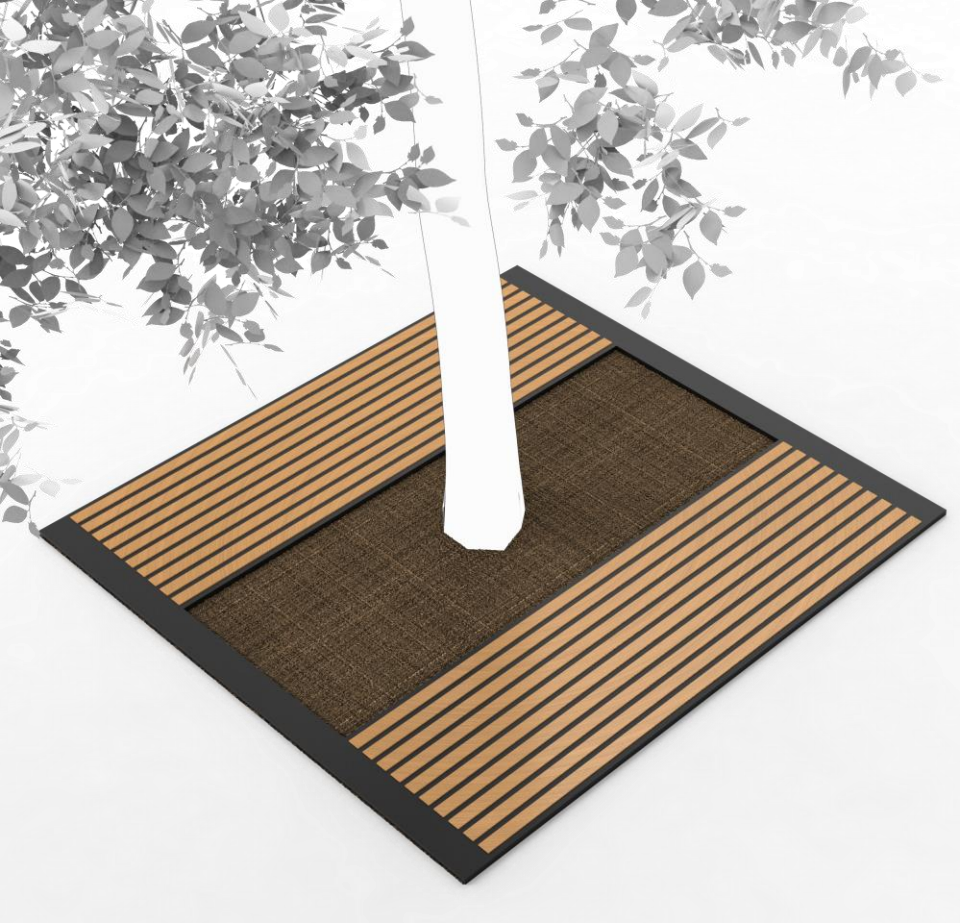

# סריג עצים

אלמנט מיגון עצים למרחב אורבני

## סריג עצים

סריג עצים מדגם טורונטו. סריג עצים מפלדה מגולוונת במידות על פי דרישה. ניתן לצבוע במגוון צבעים.