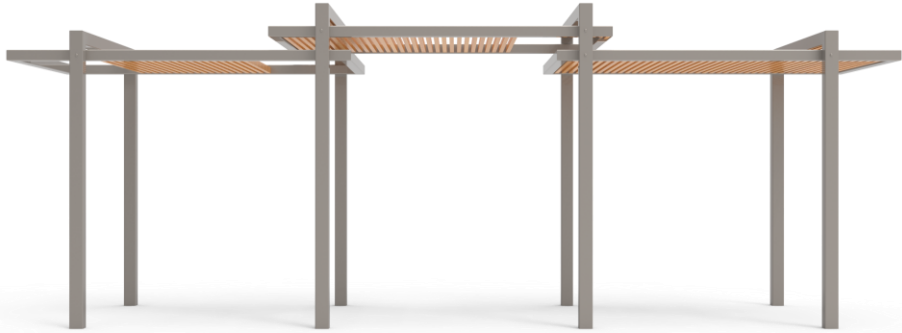

Design your city, one piece at a time

—— טריוור – פרגולה אורבנית ——

Trivor

TASH

פרגולה

אלמנט הצללה למרחב אורבני

טריזור T1

פרגולת מתכת משולבת עץ

פרגולה מדגם טריזור. פרגולת מתכת ועץ מעוצבת למרחב האורבני במגוון צבעים. הפרגולה ניתנת להזמנה עם פרופילי אלומיניום במקום קורות עץ.

טריוור T1

פרגולת מתכת משולבת עץ

TASH

TASH

לקטלוג המלא

CONTACT

www.tashmetal.co.il