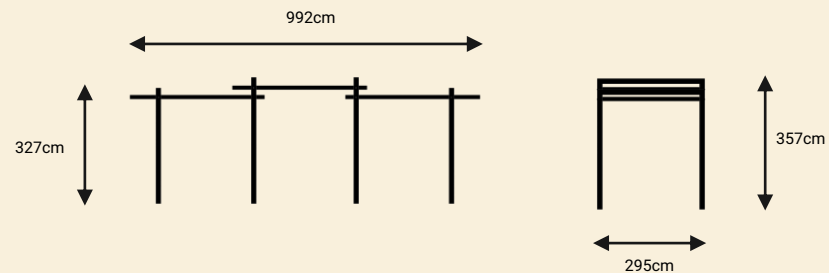

פרגולה מדגם טריזור. פרגולת מתכת ועץ מעוצבת למרחב האורבני במגוון צבעים. הפרגולה ניתנת להזמנה עם פרופילי אלומיניום במקום קורות עץ.

טריוור T1

פרגולת מתכת משולבת עץ

TASH

TASH

לקטלוג המלא

CONTACT

www.tashmetal.co.il