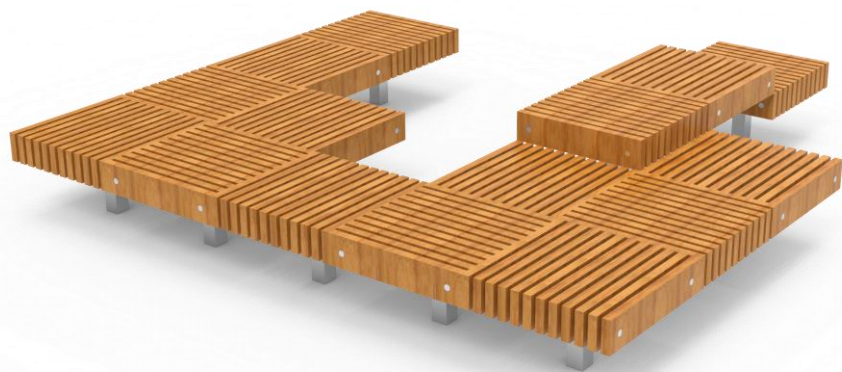

Design your city, one piece at a time

טרויה – מערכת ישיבה

Troya

TASH

מערכת ישיבה

שולחן ואלמנט ישיבה דינמיים
למרחב אורבני

טרויה T1

מערכת ישיבה ממתכת משולבת עץ

מערכת ישיבה מדגם טרויה.
מערכת ישיבה המשלבת מתכת ועץ במגוון
מידות, קומבינציות וצבעים.

טרויה T1

מערכת ישיבה ממתכת משולבת עץ

TASH

TASH

לקטלוג המלא

CONTACT

www.tashmetal.co.il