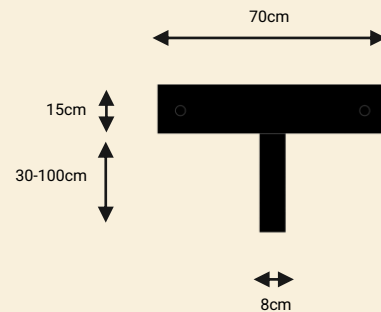

מערכת ישיבה מדגם טרויה.
מערכת ישיבה המשלבת מתכת ועץ במגוון
מידות, קומבינציות וצבעים.

טרויה T1

מערכת ישיבה ממתכת משולבת עץ

TASH

TASH

לקטלוג המלא

CONTACT

www.tashmetal.co.il