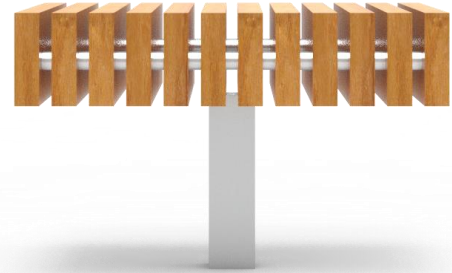

Design your city, one piece at a time

טרויה – מערכת ישיבה

Troya

TASH

מערכת ישיבה

שולחן ואלמנט ישיבה דינמיים
למרחב אורבני

טרויה T1

מערכת ישיבה ממתכת משולבת עץ

מערכת ישיבה מדגם טרויה.
מערכת ישיבה המשלבת מתכת ועץ במגוון
מידות, קומבינציות וצבעים.

טרויה T1

מערכת ישיבה ממתכת משולבת עץ

TASH

TASH

לקטלוג המלא

CONTACT

www.tashmetal.co.il