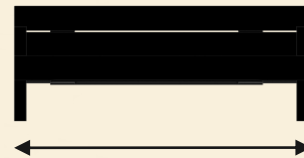

ספסל מדגם ריימס. ספסל מנימליסטי בעל נוכחות למרחב האורבני. ניתן להזמין את הספסל במגוון צבעים.

ריימס T1

ספסל מתכת משולב עץ

70cm

200 - 120 cm

50cm

TASH

TASH