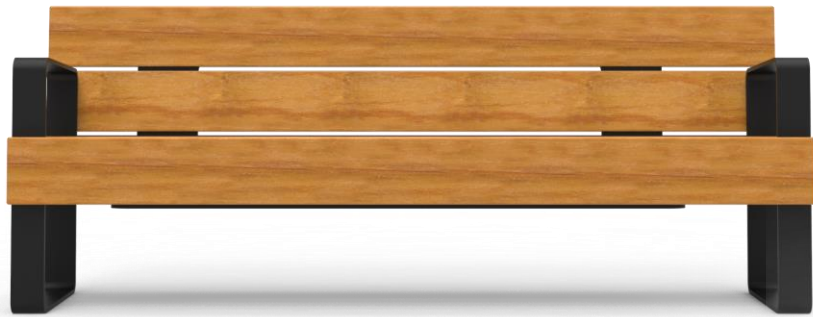

Design your city, one piece at a time

ריימס – ספסל

Reims

TASH

ספסל

אלמנט ישיבה למרחב אורבני

ריימס T1

ספסל מתכת משולב עץ

ספסל מדגם ריימס. ספסל מנימליסטי בעל נוכחות למרחב האורבני. ניתן להזמין את הספסל במגוון צבעים.

ריימס T1

ספסל מתכת משולב עץ

70cm

200 - 120 cm

50cm

TASH

TASH