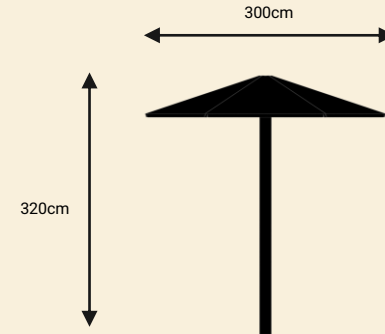

רימו T1

פרגולת מתכת משולבת פוליקרבונט