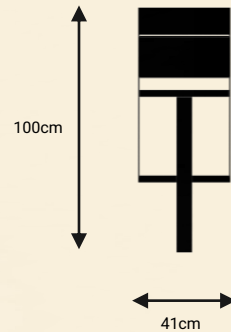

אלון T1

כיסא בר עשוי מתכת משולב עץ