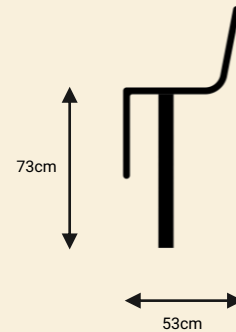

# אלון T1

כיסא בר עשוי מתכת משולב עץ

TASH

TASH

לקטלוג המלא