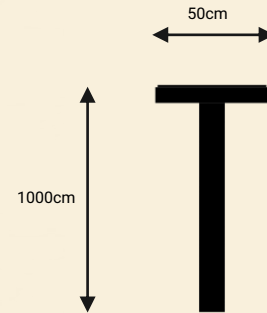

אלון T1

שולחן בר עשוי מתכת משולב עץ