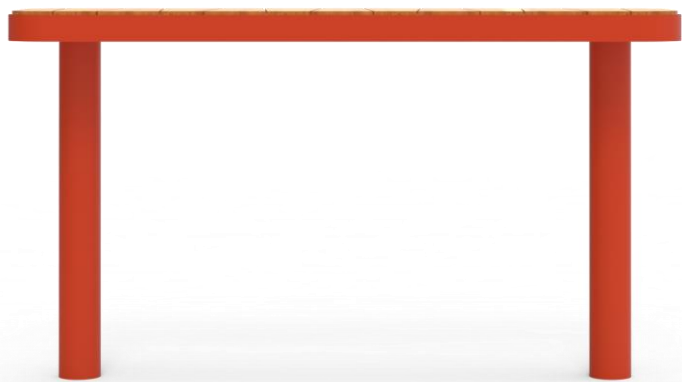

Design your city, one piece at a time

אלון – שולחן בר

Alon

TASH

שולחן בר

אלמנט משלים למערכת ישיבה במרחב אורבני

אלון T1

שולחן בר עשוי מתכת משולב עץ

שולחן בר מדגם אלון. שולחן בר עמיד ומעוצב לסביבה האורבנית. ניתן להזמין במגוון צבעים. משתלב עם מוצרים משלימים ממשפחת אלון.

אלון T1

שולחן בר עשוי מתכת משולב עץ

TASH

TASH

לקטלוג המלא

CONTACT

www.tashmetal.co.il