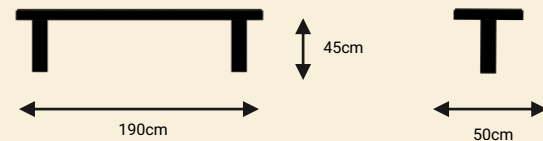

אלון T2

ספסל עשוי מתכת משולב עץ