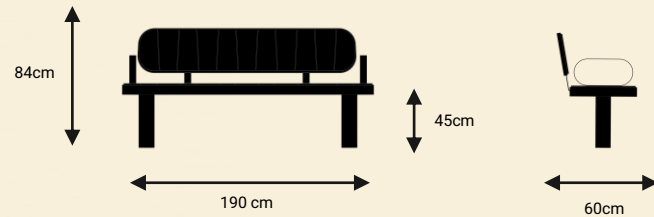

אלון T1

ספסל עשוי מתכת משולב עץ