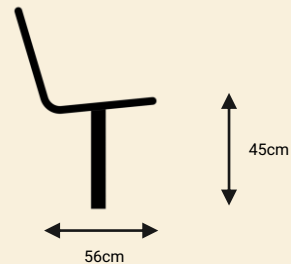

אלון T1

כיסא נוח עשוי מתכת משולב עץ