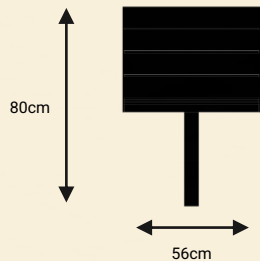

אלון T1

כיסא נוח עשוי מתכת משולב עץ