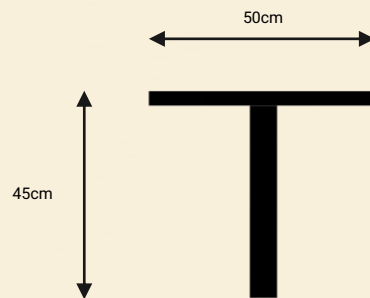

אלון T1

שולחן קפה עשוי מתכת משולב עץ