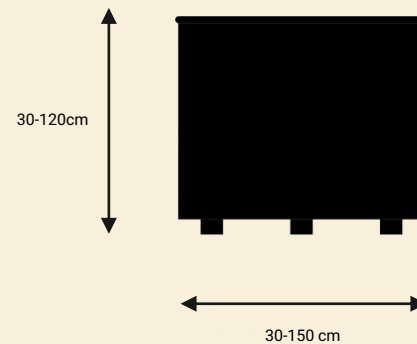

אדניות מדגם אלון. אדניות עמידות ומעוצבות לסביבה האורבנית. ניתנות להצבה דינמית ומגיעות במגוון צבעים וגדלים. משתלבות עם מוצרים משלימים ממשפחת אלון.

אלון T1

אדניות מתכת

TASH

TASH

לקטלוג המלא

CONTACT

www.tashmetal.co.il