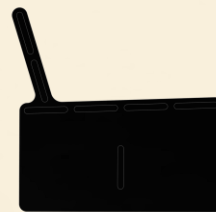

# אטלנטה T1

כיסא נוח ממתכת משולב עץ

כיסא נוח מדגם אטלנטה, כיסא נוח לסביבה האורבנית בעיצוב נוח וחדשני, ניתן להזמין במגוון צבעים.

# אטלנטה T1

כיסא נוח ממתכת משולב עץ

65cm

36cm

65cm

56cm

TASH

TASH