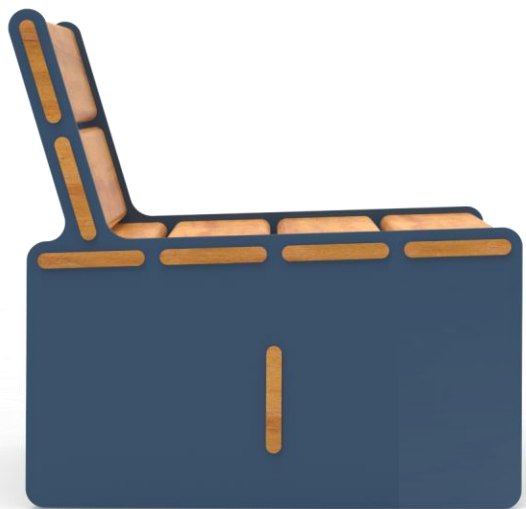

# כיסא נוח

אלמנט ישיבה למרחב אורבני

# אטלנטה T1

כיסא נוח ממתכת משולב עץ

כיסא נוח מדגם אטלנטה, כיסא נוח לסביבה האורבנית בעיצוב נוח וחדשני, ניתן להזמין במגוון צבעים.

# אטלנטה T1

כיסא נוח ממתכת משולב עץ

65cm

36cm

65cm

56cm

TASH

TASH