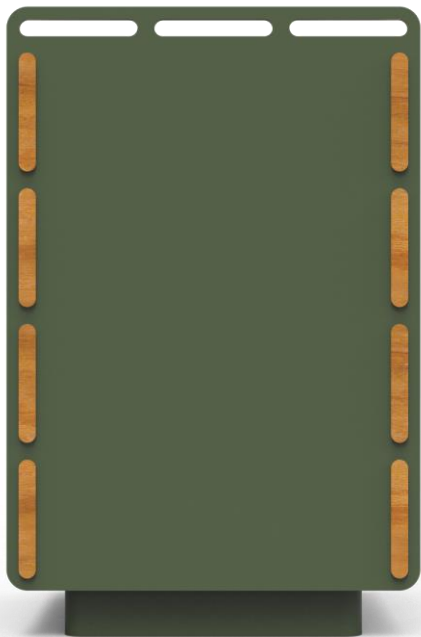

Design your city, one piece at a time

— **אטלנטה – אשפתון** —

Atlanta

TASH

אשפתון

אלמנט איסוף פסולת למרחב אורבני

אטלנטה T1

אשפתון מתכת משולב עץ

אשפתון מדגם אטלנטה, אשפתון לסביבה האורבנית בעיצוב נוח וחדשני, ניתן להזמין במגוון צבעים.

אטלנטה T1

אשפתון מתכת משולב עץ

45cm

49cm

75cm

TASH

TASH