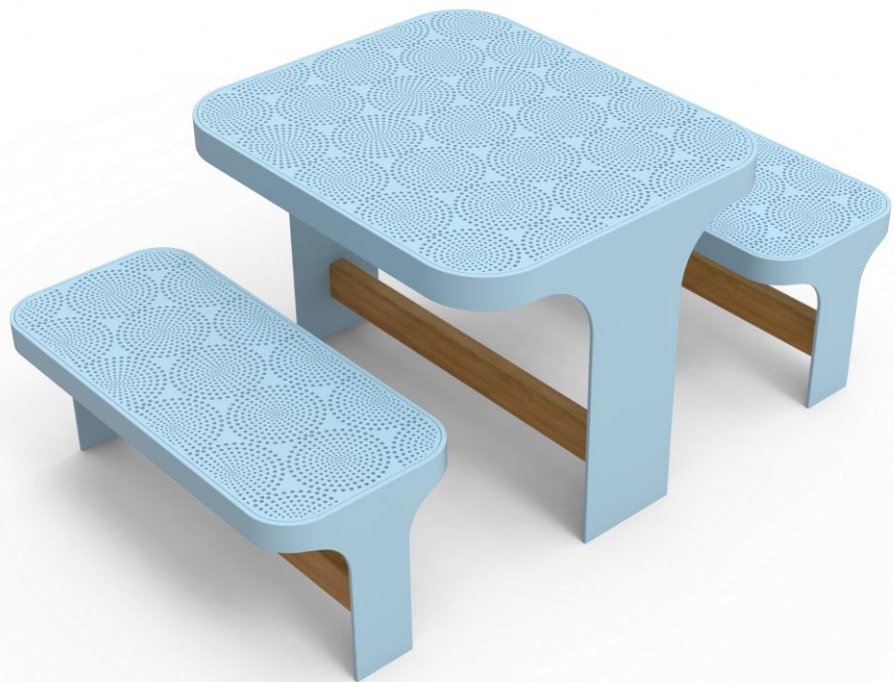

Design your city, one piece at a time

———— **קיוטו – מערכת ישיבה** ————

Kyoto

TASH

מערכת ישיבה

שולחן ואלמנט ישיבה
למרחב אורבני

קיוטו T1

מערכת ישיבה

מערכת ישיבה מדגם קיוטו לשטחים
ציבוריים הכוללת שולחן וספסלי ישיבה
המיועדת לספק פתרונות ישיבה למגוון רחב
של פרויקטים.

קיוטו T1

מערכת ישיבה

TASH

TASH

לקטלוג המלא

CONTACT

www.tashmetal.co.il