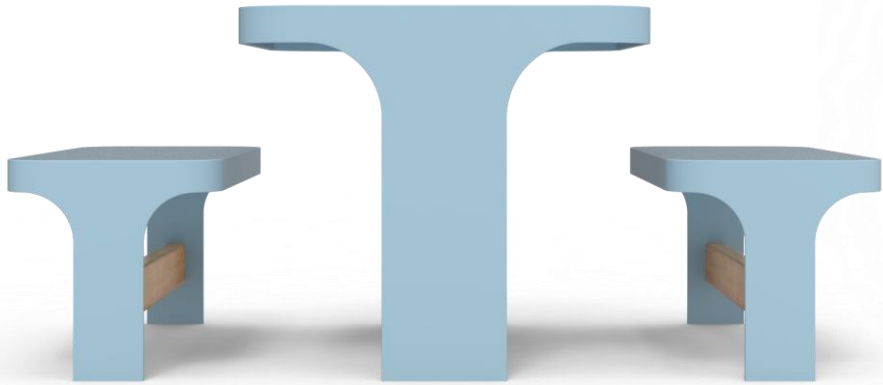

Design your city, one piece at a time

———— **קיוטו – מערכת ישיבה** ————

Kyoto

TASH

מערכת ישיבה

שולחן ואלמנט ישיבה
למרחב אורבני

קיוטו T1

מערכת ישיבה

מערכת ישיבה מדגם קיוטו לשטחים
ציבוריים הכוללת שולחן וספסלי ישיבה
המיועדת לספק פתרונות ישיבה למגוון רחב
של פרויקטים.

קיוטו T1

מערכת ישיבה

TASH

TASH

לקטלוג המלא

CONTACT

www.tashmetal.co.il