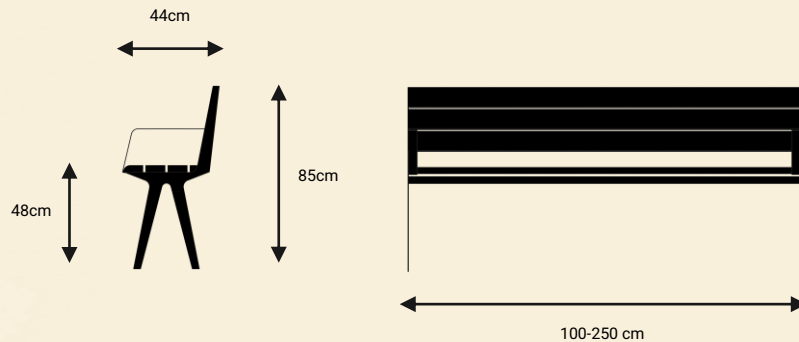

טמפה T1

ספסל מתכת משולב עץ