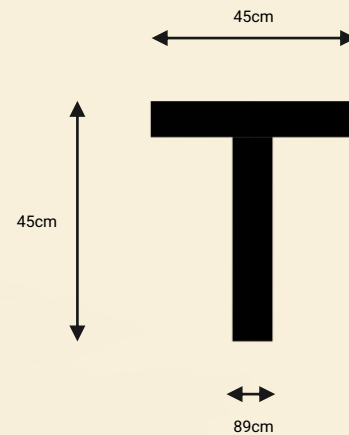

קטמנדו T1

שולחן בטון משולב מתכת