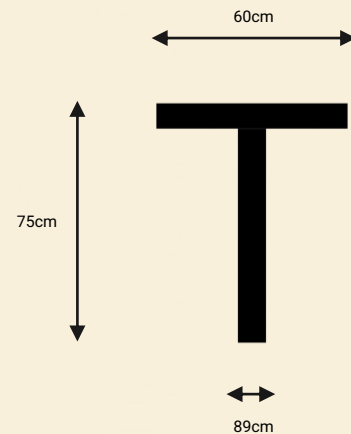

שולחן בטון משולב מתכת

שולחן מדגם לומביני, שולחן המורכב ממשטח בטון עגול בעל רגל מתכת יציבה. מתאים לסביבה האורבנית ניתן להזמין במגוון מידות וצבעים.

לומביני T1

שולחן בטון משולב מתכת

לומביני T1

שולחן מבטון משולב מתכת