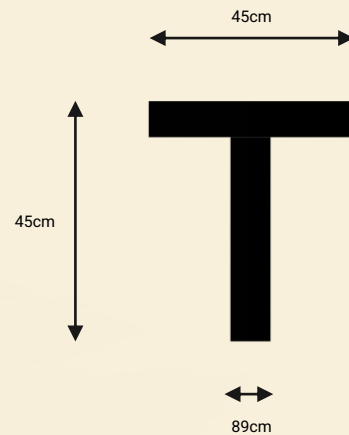

Design your city, one piece at a time

פוקרה – כיסא

Pokhara

TASH

ניסא

אלמנט ישיבה למרחב האורבני

פוקרה T1

כיסא בטון משולב מתכת

כיסא מדגם פוקרה, כיסא המורכב ממשטח בטון עגול בעל רגל מתכת יציבה. מתאים לסביבה האורבנית ניתן להזמין במגוון מידות וצבעים.

פוקרה T1

כיסא בטון משולב מתכת

פוקרה T1

כיסא מבטון משולב מתכת

שולחן לומביני כמוצר משלים לכיסא פוקרה,
יוצרים יחד מערכת ישיבה.