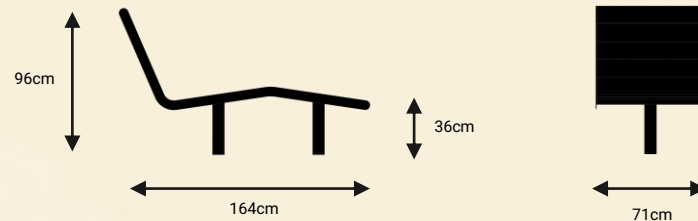

אלון T1

שזלונג עשוי מתכת משולב עץ