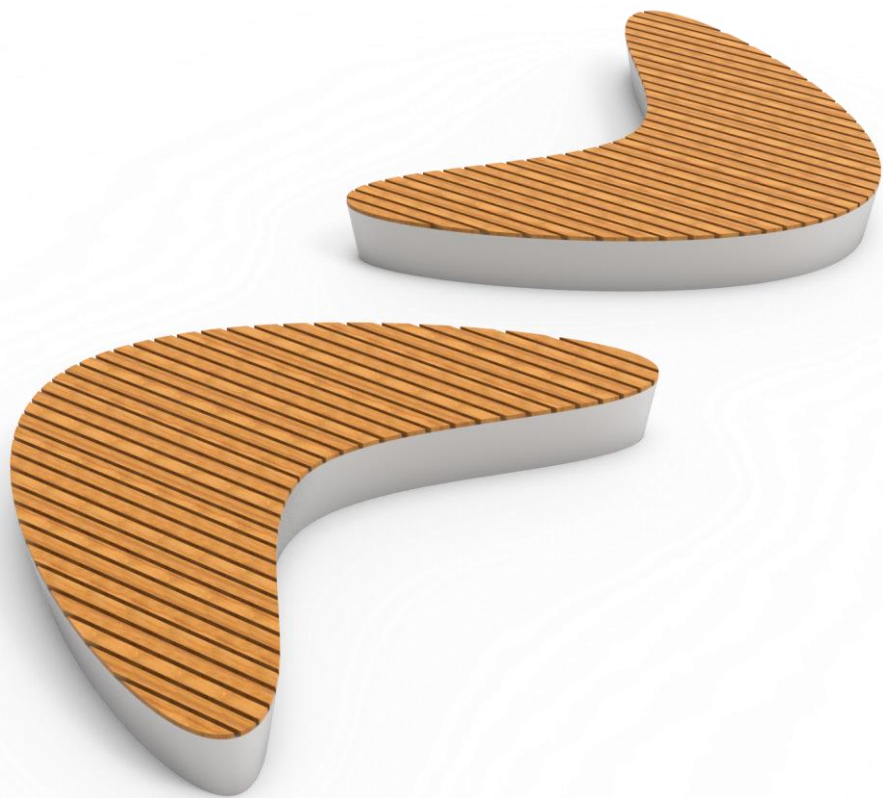

Design your city, one piece at a time

———— **קאלי – מערכת ישיבה** ————

Cali

TASH

מערכת ישיבה

אלמנט ישיבה למרחב האורבני

קאלי T1

מערכת ישיבה ממתכת משולבת עץ

מערכת ישיבה מדגם קאלי, מושב מודולרי מעוצב מפלדה ועץ במגוון צבעים וגבהים. את המשטח העליון ניתן להזמין מעץ אורן, במבוק, או חומר סינטטי.

קאלי T1

מערכת ישיבה ממתכת משולבת עץ

45-100cm

445cm

319cm

TASH

TASH