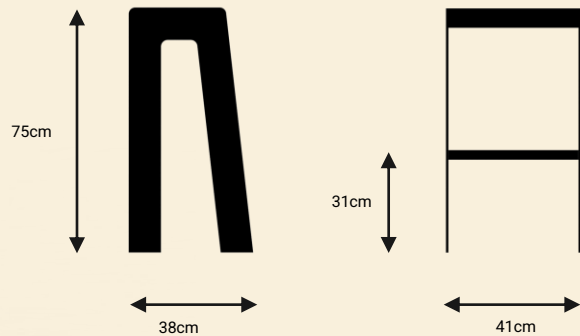

קנקון T1

כיסא בר עשוי מתכת משולב עץ