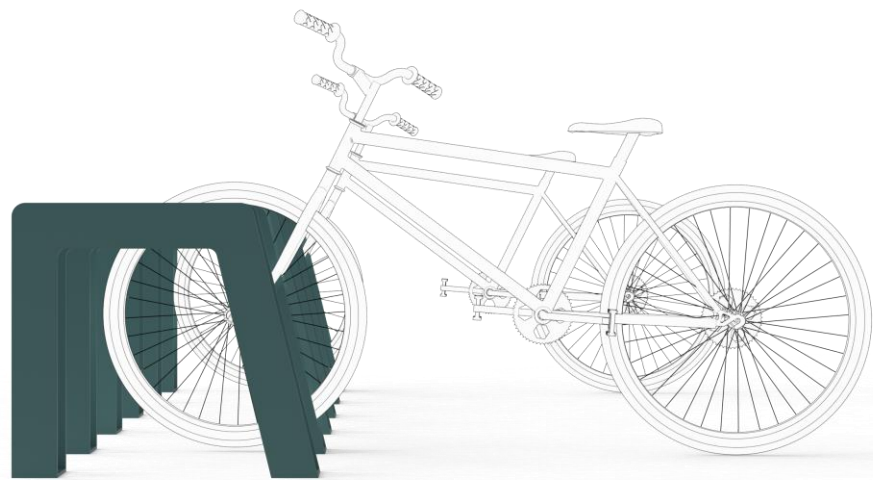

Design your city, one piece at a time

———— **קנקון – מתקן אופניים** ————

Cancun

TASH

מתקן אופניים

אלמנט לקשירת אופניים למרחב אורבני

קנקון 01

מתקן מתכת

מתקן לקשירת אופניים

T1 קנקון

מתקן מתכת

TASH

TASH

לקטלוג המלא

CONTACT

www.tashmetal.co.il