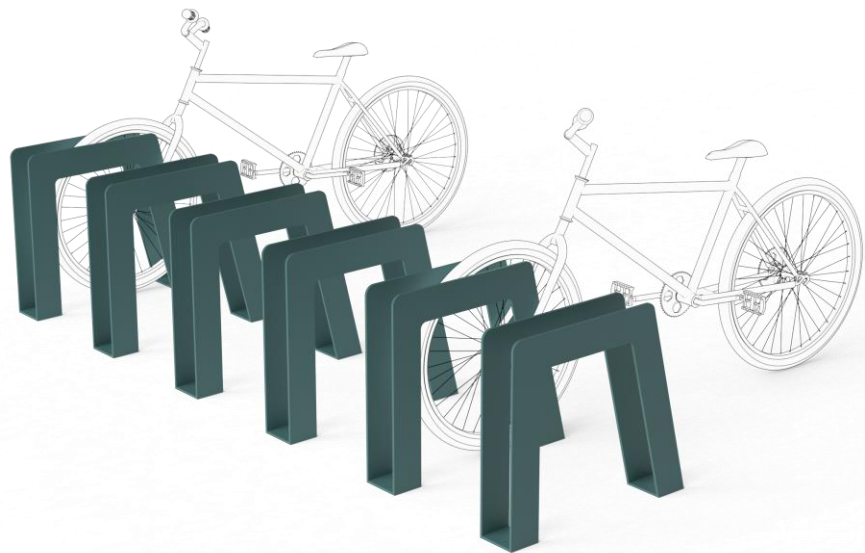

Design your city, one piece at a time

———— **קנקון – מתקן אופניים** ————

Cancun

TASH

מתקן אופניים

אלמנט לקשירת אופניים למרחב אורבני

קנקון 01

מתקן מתכת

מתקן לקשירת אופניים

T1 קנקון

מתקן מתכת

TASH

TASH

לקטלוג המלא

CONTACT

www.tashmetal.co.il