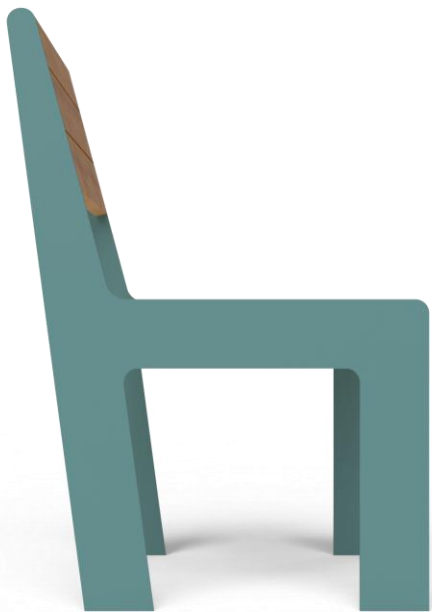

# ניסא

אלמנט ישיבה למרחב אורבני

# קנקון T1

כיסא מתכת משולב עץ

כיסא מדגם קנקון. כיסא מעוצב  
ואלגנטי לסביבה האורבנית. ניתן  
להזמין במגוון צבעים וסוגי עצים.

# קנקון T1

כיסא מתכת משולב עץ

TASH

TASH

# קנקון T2

כיסא מתכת משולב עץ

כיסא מדגם פורטו. כיסא מעוצב אלגנטי ונגיש לסביבה האורבנית. ניתן להזמין במגוון צבעים וסוגי עצים.