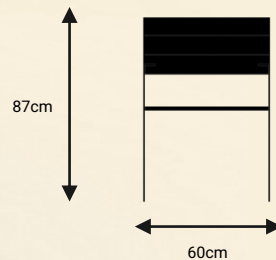

קנקון T2

כיסא מתכת משולב עץ