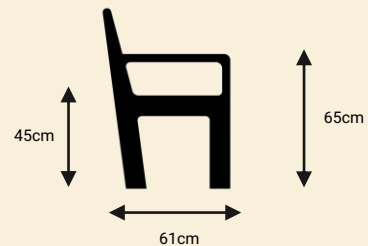

קנקון T2

כיסא מתכת משולב עץ