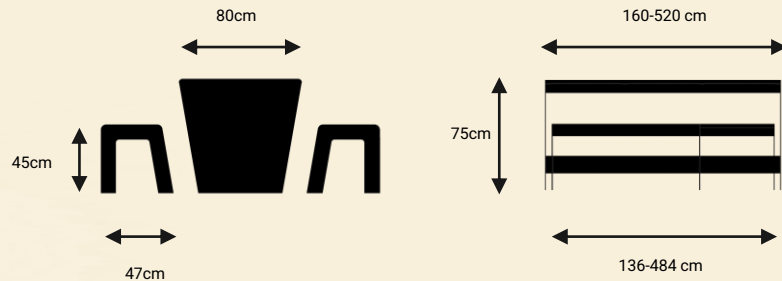

מערכת רב תכליתית לשטחים ציבוריים הכוללת שולחן מסיבי וספסלי ישיבה במידות שונות המיועדת לספק פתרונות ישיבה למגוון רחב של פרויקטים.

קנקון T1

מערכת ישיבה ממתכת משולבת עץ

TASH

TASH

לקטלוג המלא

CONTACT

www.tashmetal.co.il