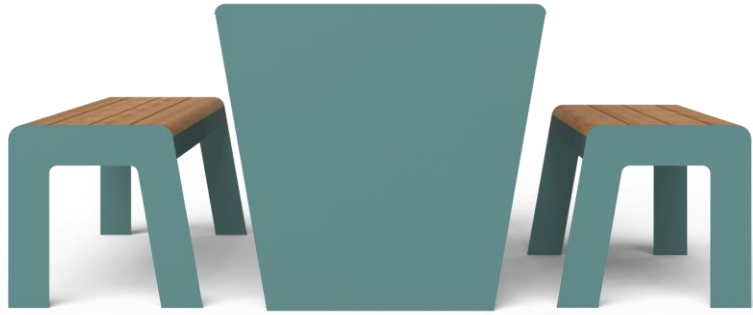

Design your city, one piece at a time

קנקון – מערכת ישיבה

Cancun

TASH

מערכת ישיבה

שולחן ואלמנט ישיבה
למרחב אורבני

קנקון T1

מערכת ישיבה ממתכת משולבת עץ

מערכת רב תכליתית לשטחים ציבוריים הכוללת שולחן מסיבי וספסלי ישיבה במידות שונות המיועדת לספק פתרונות ישיבה למגוון רחב של פרויקטים.

קנקון T1

מערכת ישיבה ממתכת משולבת עץ

TASH

TASH

לקטלוג המלא

CONTACT

www.tashmetal.co.il