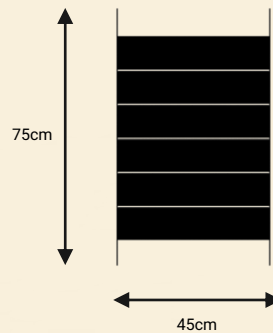

אשפתון מעוצב מדגם קנקון. אשפתון פלדה ועץ מעוצב ועמיד במגוון צבעים.

קנקון T1

אשפתון מתכת משולב עץ

TASH

TASH

CONTACT

www.tashmetal.co.il

02-9409991