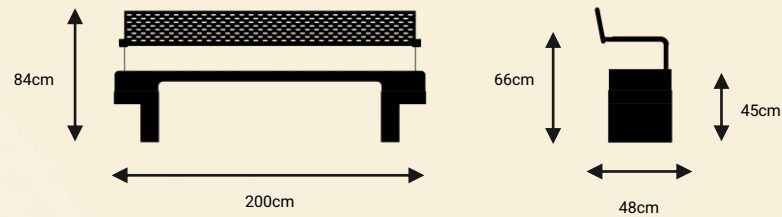

דקר 1

ספסל מתכת משולב בטון