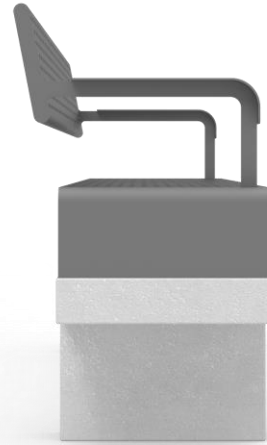

# ספסל

אלמנט ישיבה למרחב אורבני

# דקר T1

ספסל מתכת משולב בטון

ספסל מדגם דקר, ספסל מתכת משולב בטון  
נגיש בעיצוב מינימליסטי ומיוחד לסביבה  
האורבנית. מגיע במגוון צבעים.

# דקר 1

ספסל מתכת משולב בטון

TASH

TASH

לקטלוג המלא