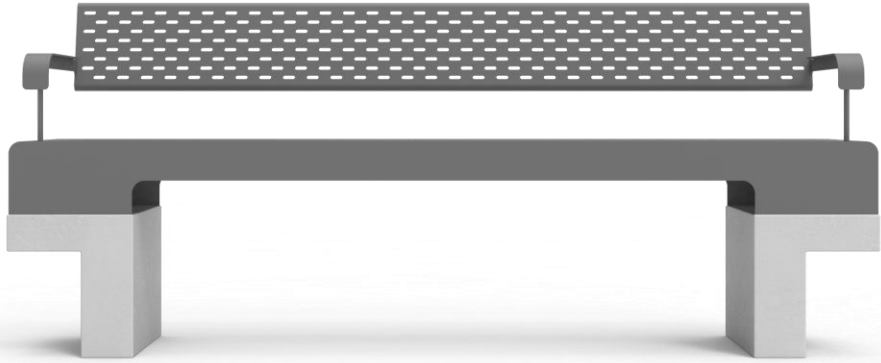

# ספסל

אלמנט ישיבה למרחב אורבני

# דקר T1

ספסל מתכת משולב בטון

ספסל מדגם דקר, ספסל מתכת משולב בטון  
נגיש בעיצוב מינימליסטי ומיוחד לסביבה  
האורבנית. מגיע במגוון צבעים.

# דקר 1

ספסל מתכת משולב בטון

TASH

TASH

לקטלוג המלא