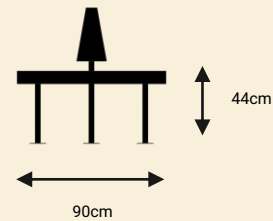

היפּוּ 1

ספסל מתכת משולב עץ