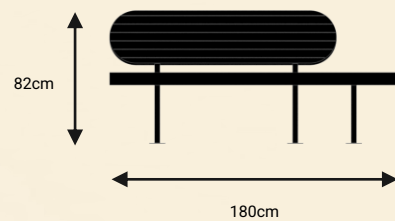

היפּוּ 1

ספסל מתכת משולב עץ