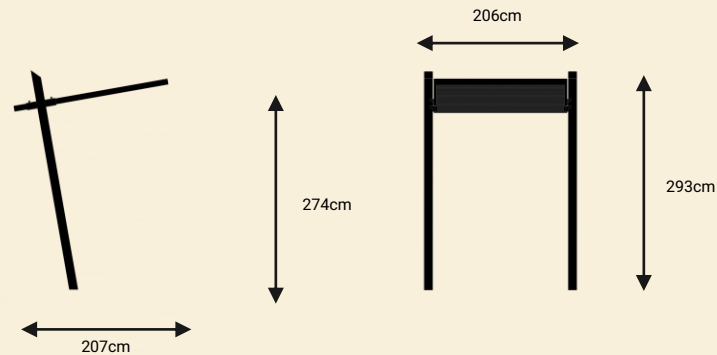

מונטר T1

פרגולת מתכת משולבת עץ