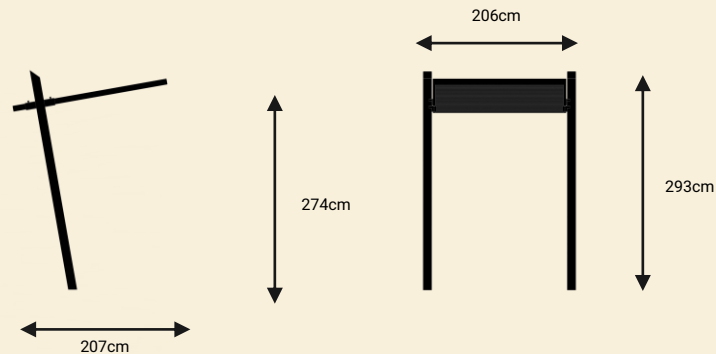

מונטר T2

פרגולת מתכת משולבת אלומיניום