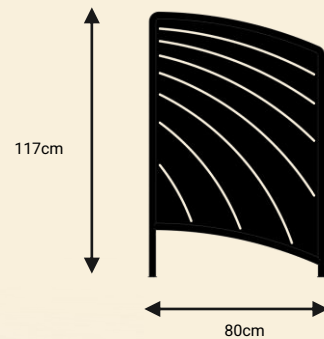

רקפת T1

מסתור אשפה ממתכת