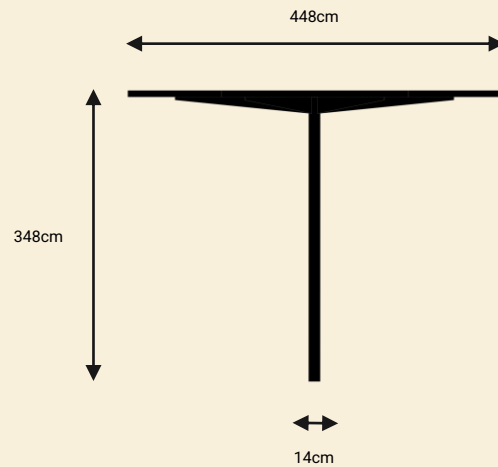

פרגולה מדגם רם. פרגולת מתכת מעוצבת
למרחב האורבני במגוון צבעים.

רם T1

פרגולת מתכת

TASH

TASH

לקטלוג המלא

CONTACT

www.tashmetal.co.il