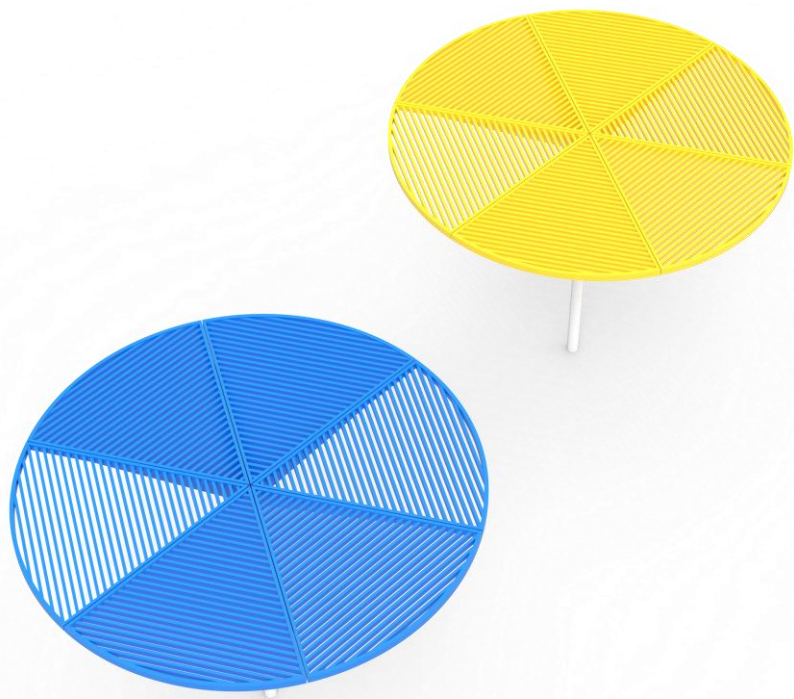

Design your city, one piece at a time

——— **רם – פרגולה אורבנית** ———

ram

TASH

פרגולה

אלמנט הצללה למרחב אורבני

רם T1

פרגולה מתכת

פרגולה מדגם רם. פרגולת מתכת מעוצבת
למרחב האורבני במגוון צבעים.

רם T1

פרגולת מתכת

TASH

TASH

לקטלוג המלא

CONTACT

www.tashmetal.co.il