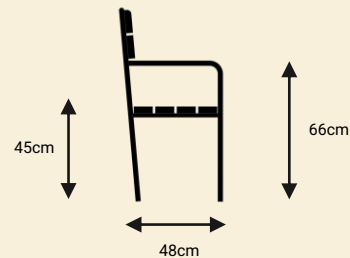

סטיב T1

כיסא מתכת משולב עץ