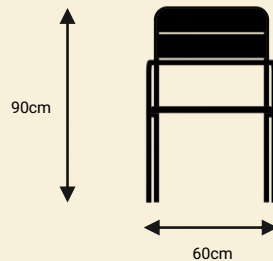

סטיב T1

כיסא מתכת משולב עץ