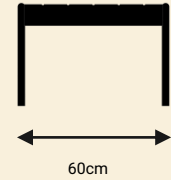

שולחן קפה ממשפחת טובא, סדרה נקייה
ואלגנטית המגיעה במגוון צבעים.

טובא T1

שולחן קפה מתכת

L:

S:

TASH

TASH

TASH