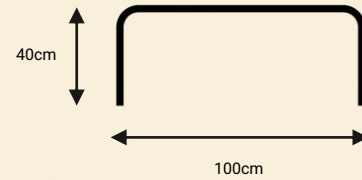

שולחן קפה ממשפחת טובא, סדרה נקייה
ואלגנטית המגיעה במגוון צבעים.

טובא T1

שולחן קפה מתכת

L:

S:

TASH

TASH

TASH