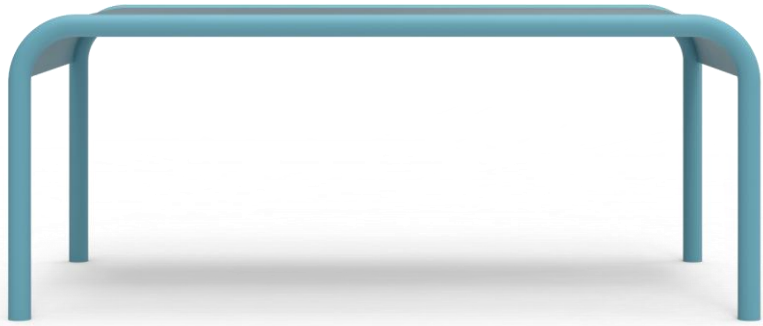

Design your city, one piece at a time

——— **טובא – שולחן קפה** ———

Toba

TASH

שולחן קפה

אלמנט משלים למערכת ישיבה בסביבה האורבנית

טובא T1

שולחן קפה מתכת

שולחן קפה ממשפחת טובא, סדרה נקייה
ואלגנטית המגיעה במגוון צבעים.

טובא T1

שולחן קפה מתכת

L:

S:

TASH

TASH

TASH