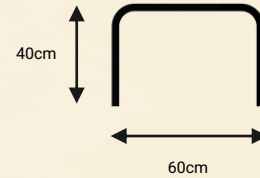

שולחן קפה ממשפחת טובא, סדרה נקייה
ואלגנטית המגיעה במגוון צבעים.

טובא T1

שולחן קפה מתכת

L:

S:

TASH

TASH

TASH