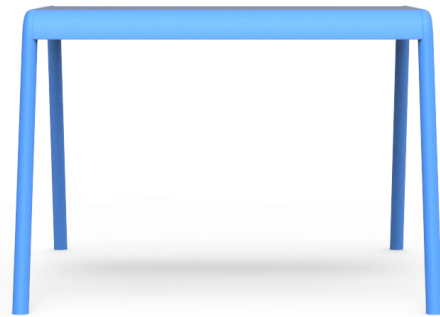

Design your city, one piece at a time

——— **טולדו – שולחן** ———

Toledo

TASH

שולחן מתכת

אלמנט משלים למערכת ישיבה למרחב אורבני

TASH

טולדו T1

שולחן מתכת

שולחן מדגם טולדו. שולחן נגיש ומעוצב
לסביבה עירונית במגוון צבעים.

טולדו T1

שולחן מתכת

TASH

TASH

לקטלוג המלא

CONTACT